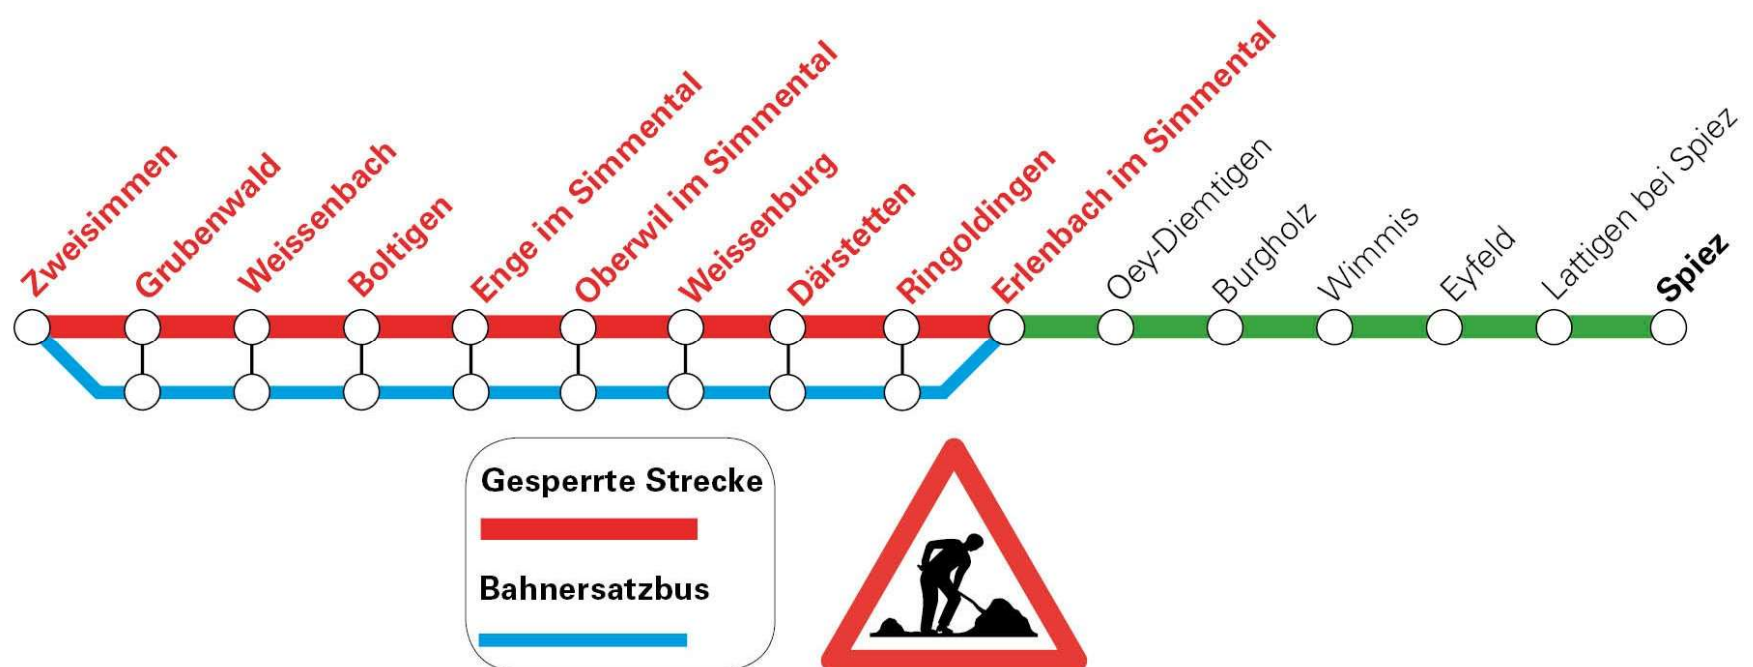

# Bus statt Bahn

## Erlenbach i.S. – Zweisimmen

Nächte DI/MI, 2./3.06. – DO/FR, 4./5.06. 2020  
Nächte SO/MO, 7./8.06. – DO/FR, 25./26.06. 2020  
jeweils ab 22:00 Uhr bis Betriebsschluss

**Die Strecke zwischen Erlenbach i.S. und Zweisimmen ist wegen Bauarbeiten gesperrt.**

**Es verkehren Bahnersatzbusse mit geänderten Fahrzeiten und Halteorten nach einem Spezialfahrplan.**

**Bitte prüfen Sie Ihre Verbindung im Online-Fahrplan.**

**Wir danken Ihnen für Ihr Verständnis.**