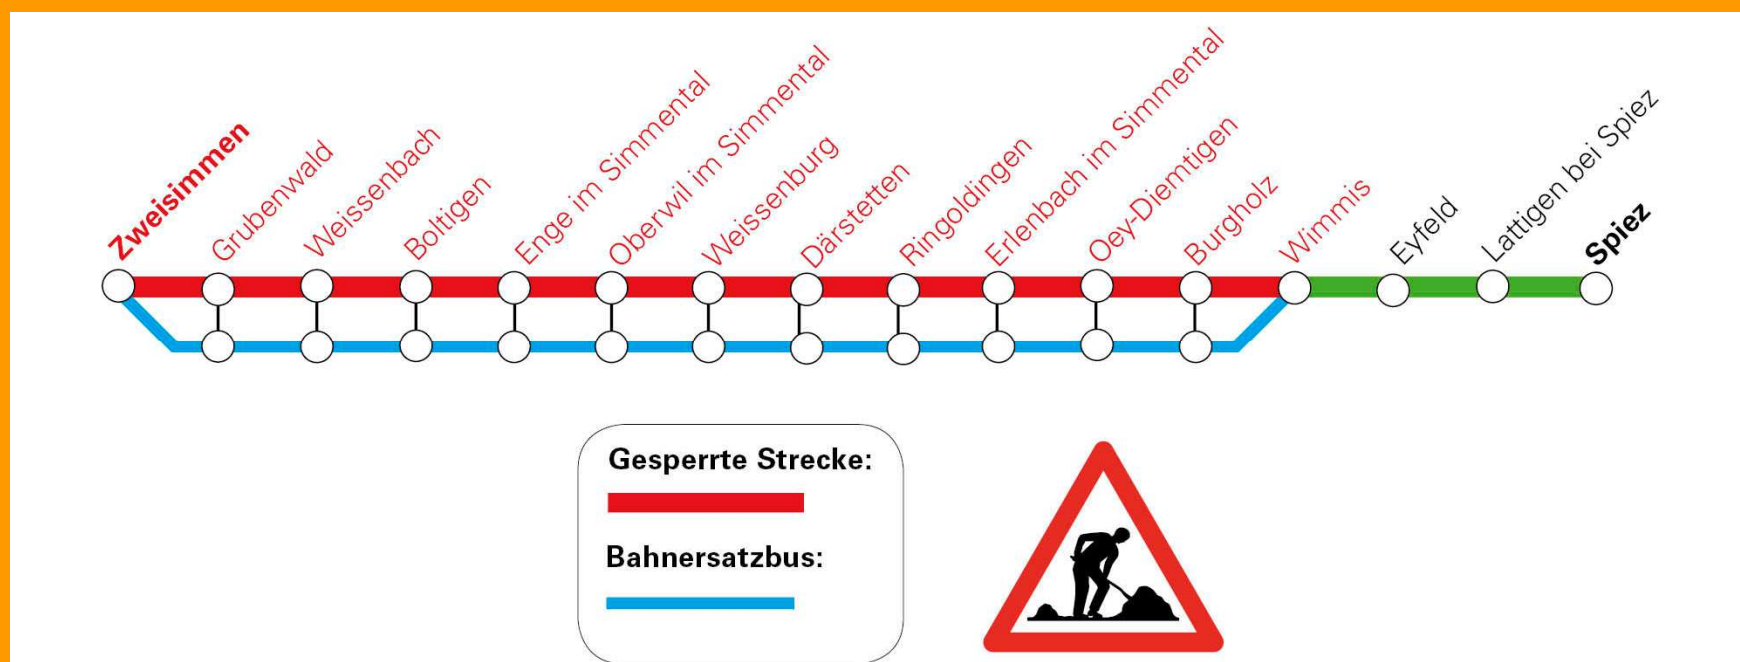

# Bus statt Bahn

## Wimmis – Zweisimmen

Nächte SO/MO, 18./19.04. – DO/FR, 22./23.04. 2021  
Nächte SO/MO, 2./3.05. – DO/FR, 6./7.05. 2021  
jeweils ab 21.50 Uhr bis Betriebsschluss

**Die Strecke zwischen Wimmis und Zweisimmen ist wegen Bauarbeiten gesperrt.**